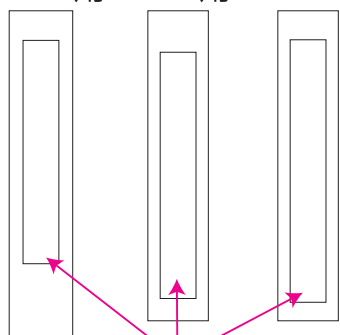

Deco SHEET : デコシート : テンプレート (グリップ部)

DECO SHEET

-  : 原寸 / 抜粋
-  : 否デザイン反映エリア
ライト本体内側に隠れます
-  スジ押 : 折目部分

Deco PLEAT : デコプレート : テンプレート (グリップ部)

DECO PLATE

ROYAL用 So1o用 PRO用

デザイン有効範囲