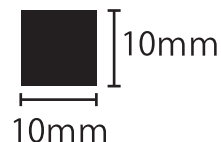

Deco SHEET : デコシート : テンプレート (グリップ部)

DECO SHEET

-  : 原寸 / 抜粋
-  : 否デザイン反映エリア
ライト本体内側に隠れます
-  スジ押 : 折目部分

Deco PLEAT : デコプレート : テンプレート (グリップ部)

DECO PLATE

ROYAL用 So1o用 PRO用

デザイン有効範囲