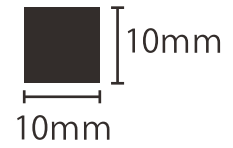

BS : Basic スターシート : テンプレート (ROYAL・So1o・HB・PRO)

デザイン挿入不可エリア
※表面シートの内側に隠れます

デザイン挿入不可エリア
※表面シートの内側に隠れます