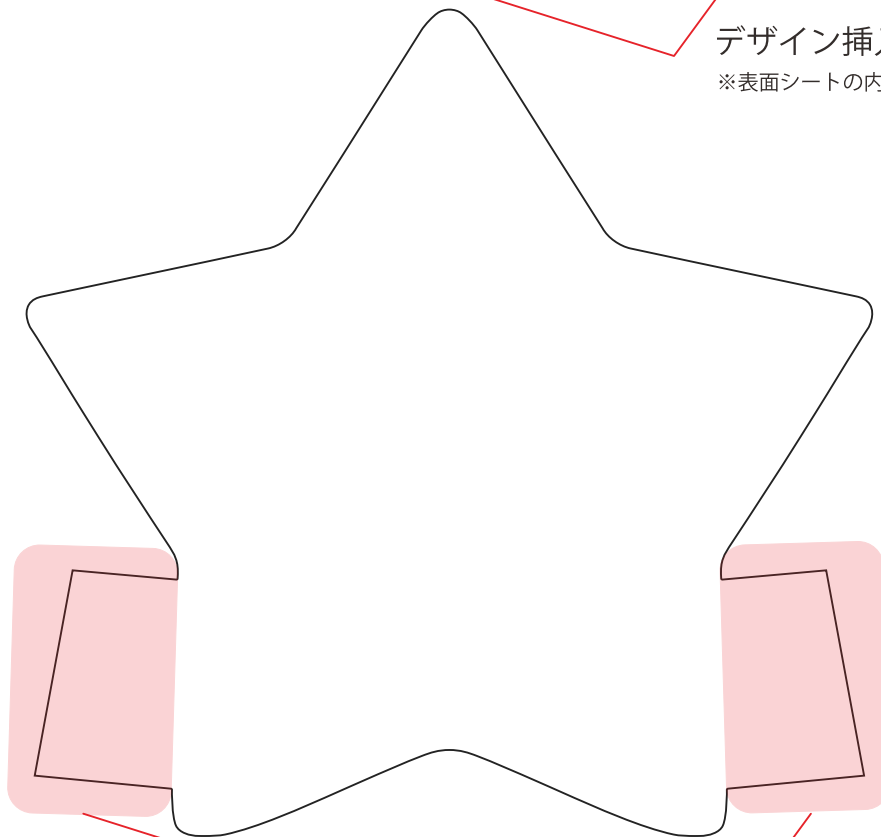

BS : Basic スターシート : テンプレート (ROYAL・So1o・HB・PRO)

デザイン挿入不可エリア
※表面シートの内側に隠れます

デザイン挿入不可エリア
※表面シートの内側に隠れます