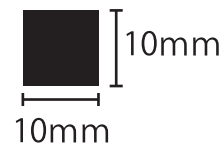

BM : Basic M - ステックシート : テンプレート (PRO)

: 原寸 / 抜粋

・否デザイン反映エリア
・ライト本体内部に隠れます