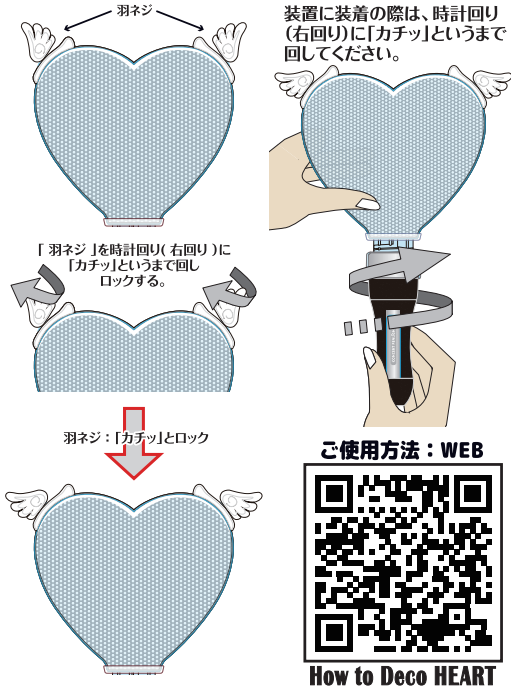

はじめに：「羽ネジ」をロックする

取扱説明書

ヲタ活MAX!! Deco新時代!!  
ひろくハート  
★DecoHEART

ハートシートの出し入れが簡単だから  
オリジナルハートペンラが簡単作成!!

写真・PC/スマホ画像・イラスト・文字etc...  
= 紙でもOK! = キレイに光る!

今までのハートヘッドは「シート出し入れが難しい…」だから「デコりたいけどデコりづらい…」

**そんな悩みを解決!!**

★DecoHEART★

ハートの口が開くから、シート出し入れ超かんたん!!  
今でのOHPだけではなく、紙プリントでもOK!!  
さらに、カラーでしっかりキレイに光ります!!  
シールを貼ったり、ペンで書いたりフリーです!!

ご意見ありがとうございました。Decoってください!!

使用上の注意 (注意 (対象年齢5才以上))

●「Decoハート：ヘッド」はTurnON PENLa/ス専用です=他社製品ではご使用しないでください。  
=他社製品で使用の場合、勘合がきつすぎて折れたり・緩すぎて外れたりします。  
●本来の目的以外に使用しないでください。