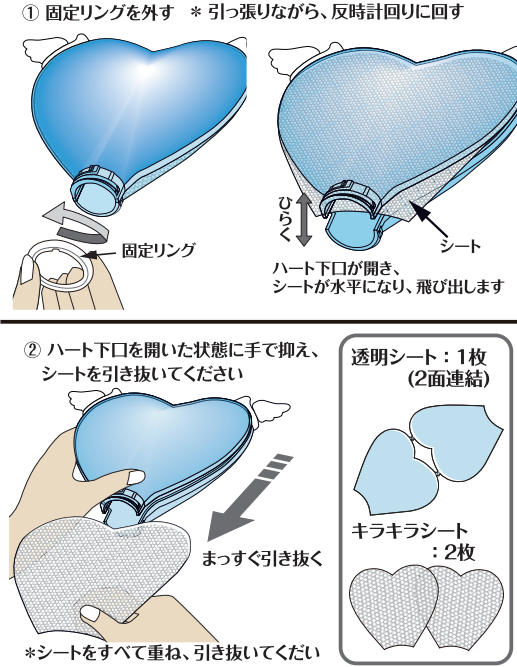

「固定リング」を外し、「シート」を取り出す